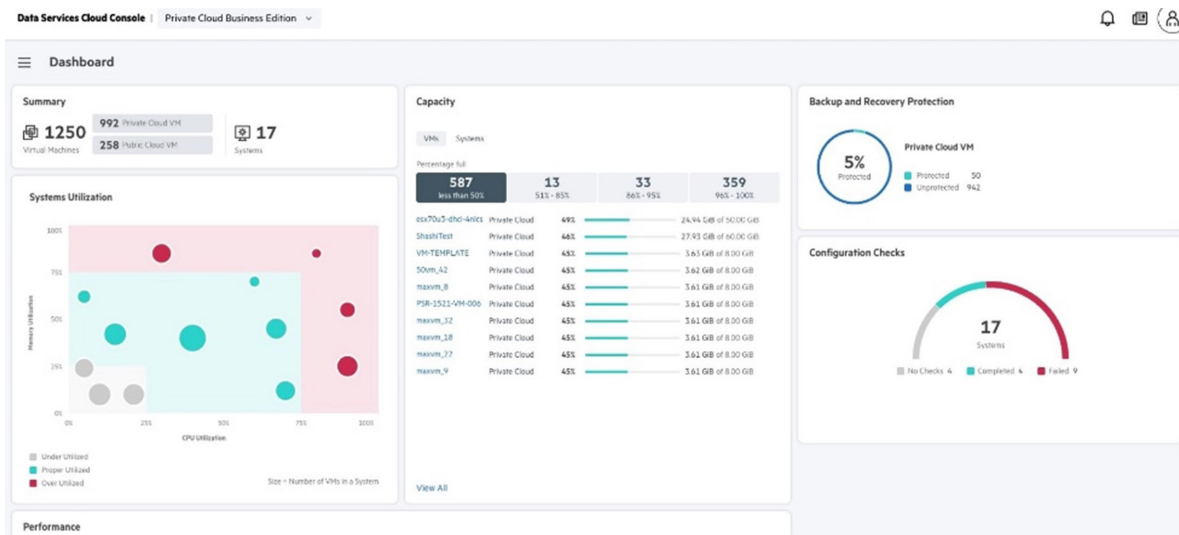

HPE Storage

HPE GreenLake สำหรับ Private Cloud Business

ทุกองค์กรต้องการปลดปล่อยพลังของข้อมูลเพื่อขับเคลื่อนการเปลี่ยนแปลงทางดิจิทัล แต่ความซับซ้อนของโครงสร้างพื้นฐานที่กระจัดกระจาย ภาระงานด้วยตนเองในสภาพแวดล้อมที่หลากหลายบนไฮบริดคลาวด์ และโซโลโครงสร้างพื้นฐานที่ครอบคลุมตั้งแต่ขอบไปจนถึงคลาวด์ กำลังขัดขวางนวัตกรรมและความคล่องตัวที่ขับเคลื่อนด้วยข้อมูล และสร้างความเสี่ยงทางธุรกิจ

ลูกค้ากำลังมองหาประสบการณ์ที่เรียบง่ายอย่างสิ้นเชิงสำหรับโครงสร้างพื้นฐานข้อมูลในวงกว้างตลอดวงจรการใช้งาน ตั้งแต่การปรับใช้ อุปกรณ์ที่มีประสิทธิภาพไปจนถึงการจัดเตรียมเครื่องเสมือน (VM) ไปจนถึง VM ระดับโลกและการจัดการโครงสร้างพื้นฐาน พวกเขา กำลังมองหาส่วนควบคุมแบบเนทีฟบนคลาวด์ที่ปรับขนาดตามโครงสร้างพื้นฐาน ดังนั้นการจัดการระบบหลายร้อยระบบที่ทุกภูมิภาคจึงเป็นเรื่องง่ายเหมือนระบบเดียว